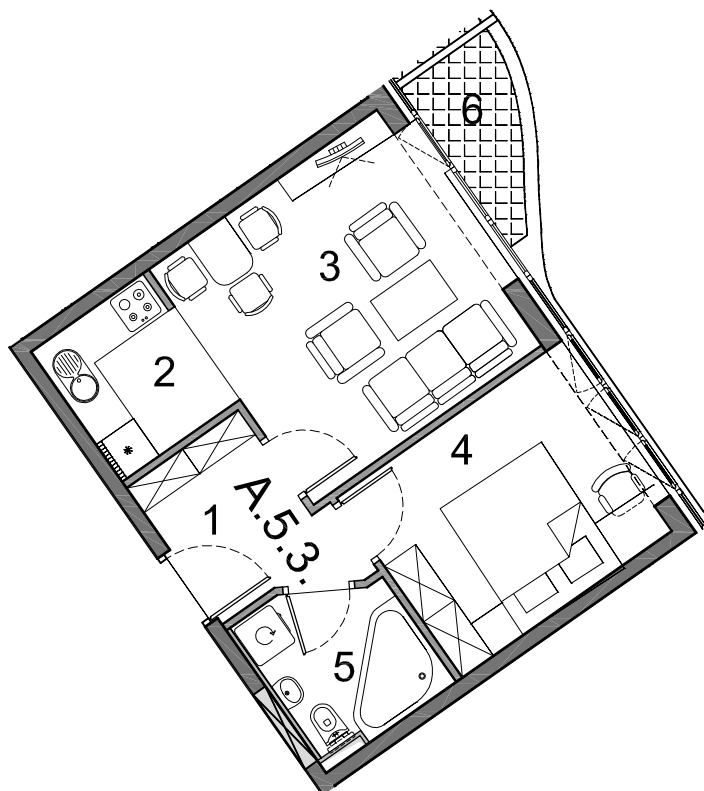

STAN TIP 41

LEGENDA:

Grafički prikaz

Etaža kom

OSMI KAT	-
SEDMI KAT	-
ŠESTI KAT	-
PETI KAT	1
ČETVRTI KAT	-
TREĆI KAT	-
DRUGI KAT	-
PRVI KAT	-
PRIZEMLJE	-

STAN A.5.3.

Br	Opis prostorije	Vrsta poda	Koef.	Površina
1	HODNIK	parket	4,66 x 1	4,66 m ²
2	KUHINJA	ker. pl.	3,93 x 1	3,93 m ²
3	DN. BOR. + BLAG.	parket	14,61 x 1	14,61 m ²
4	RODIT. SOBA	parket	10,43 x 1	10,43 m ²
5	KUPAONICA	ker. pl.	4,11 x 1	4,11 m ²
6	BALKON	kam. pl.	2,47 x 0,5	1,24 m ²
Ukupno:				38,98 m ²